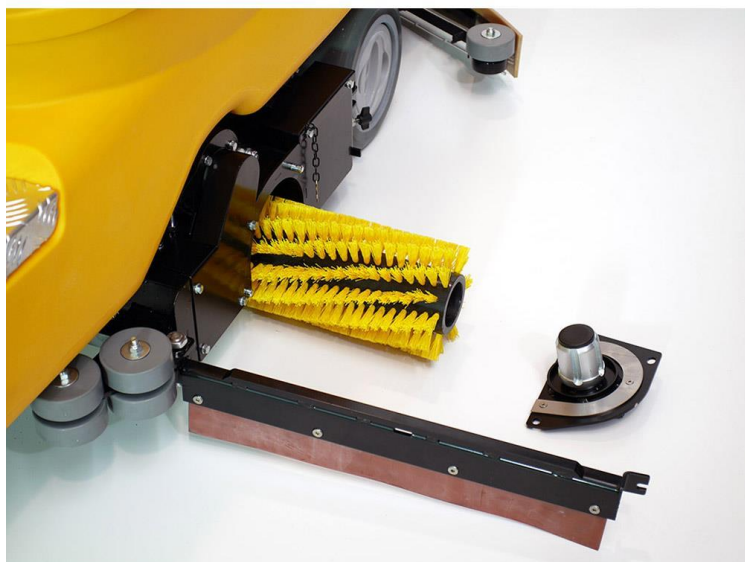

LAVAPAVIMENTI CORAL 70 S

CORAL 85 è una lavasciuga con operatore a bordo, compatta, alimentata con batterie a 24V ed equipaggiata con un gruppo lavante a due spazzole controrotanti con due riduttori ad ingranaggi con larghezza di lavoro di 85 cm.

PERFORMANCE

4250 Mq / h

CARATTERISTICHE TECNICHE

Tipo di alimentazione		24 V / 240 Ah
Larghezza tergipavimento	mm	1000
Larghezza pista di lavaggio	mm	850
Dimensione serbatoio di soluzione (acqua pulita)	lt	100
Dimensione serbatoio di recupero (acqua sporca)	lt	105
Spazzole disco	mm	2 x 430
Pressione su spazzole	kg	80
Velocità spazzole	Giri/min	160
Motore spazzole	W	1100
Tipo di avanzamento		Automatico
Peso macchina (senza batteria)	kg	282
Lunghezza	mm	1575
Altezza	mm	1320
Larghezza	mm	900

LAVAPAVIMENTI CORAL 70 S

DESCRIZIONE

CORAL 70S è una lavasciuga spazzante con operatore a bordo, con larghezza di lavoro di 70 cm.

Due spazzole cilindriche lavano e raccolgono lo sporco in un cassetto di raccolta che drena l'acqua in eccesso poi raccolta dal tergilavaggio. Il dispositivo "brush dry" evita il gocciolamento a fine lavoro.

L'operatore può lavorare attivando un unico pulsante. Inoltre la pressione che il gruppo spazzole esercita sul pavimento è regolabile su vari livelli in modo costante indipendentemente dall'usura delle spazzole.